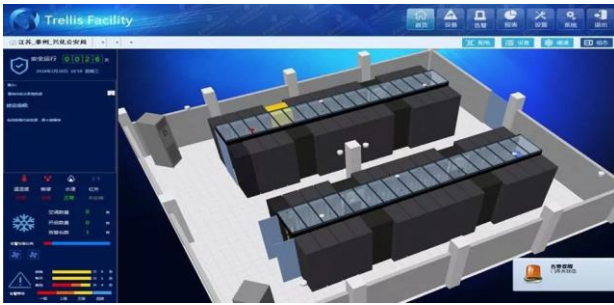

解决方案

维谛技术 (Vertiv) 通过提供Trellis-Facility系统, 在为兴化市公安局数据中心带来卓越管理体验的同时, 以严谨的施工态度、规范的工程设计, 呈现出完美的工艺水平。

Trellis-Facility数据中心综合管理系统

作为一款创新产品, Trellis-Facility系统将动力设备、空调、机房图像、门禁完美地融合为一套平台, 具有更高的可用性。系统在具备必要的基础性能的同时, 与一系列实用性功能模块融合, 具备丰富的功能设计, 可以帮助客户更好地管理数据中心。

首页及3D组态功能

首页主要包括两部分: 左侧边栏依次显示系统安全运行时间、数据中心简介、环境告警提示、空调状态提示和所有实时告警数量提示。

右侧的数据中心3D组态显示功能, 根据现场CAD图纸绘制, 机柜、监控系统的位置与现场位置完全吻合, 可以实时显示所监控系统的工作状态。

设备2D组态功能

设备2D组态中会将一些设备的重要数据, 以2D组态的形式显示出来, 其它的数据则可通过点击“详情”查看, 显示所有设备监控信号的实时值