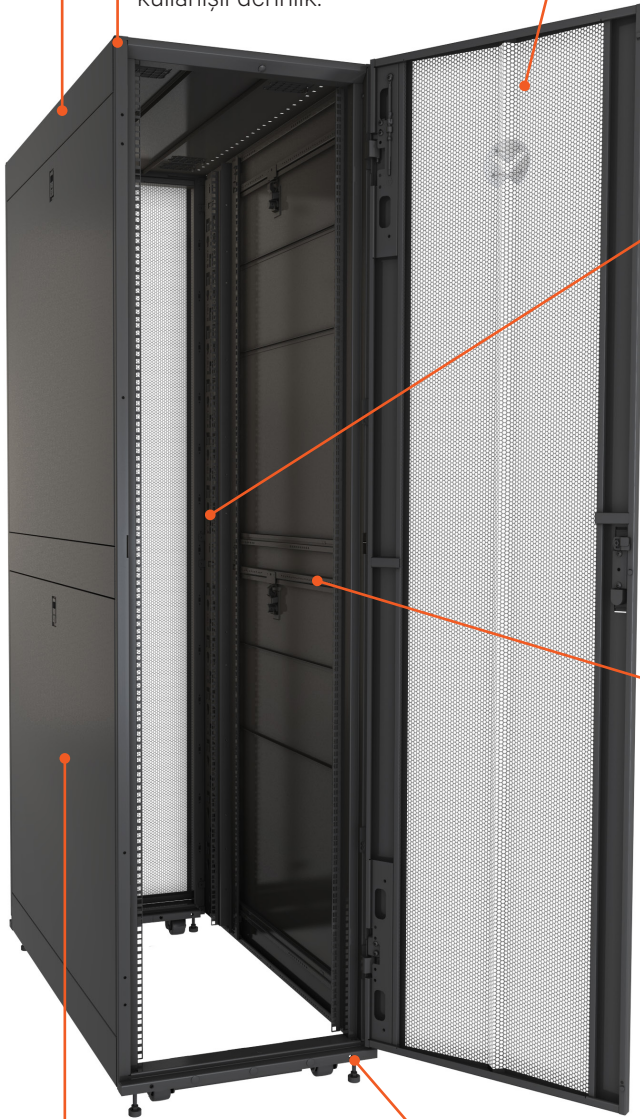

Yüksek Yoğunluklu Kablo Girişi Üst Paneli

Kablo girişi için çıkarılabilir açıklıklar - ön / arka kablolama için hazır. 2000'den fazla Cat 6 kablo barındırabilir.

Çerçeve

Benzer ebattaki kabinle karşılaştırıldığında daha kullanışlı derinlik.

Kapılar

Maksimum hava debisi sağlayan, tek ve ayrı %77 delikli kapılar. Kolayca sökülmesi ve sahada ters çevrilebilmesi için kaldırılabilir menteşeler.

Aletsiz Kablo Yönetimi

Yalnızca 19 inç dikey montaj rayına veya PDU / kablo yönetimi aparatlarına aletsiz aksesuarların takılıp sardırılması gerekir.

Entegre 19 inç Ray Hizalama

19 inç rayların ölçüm olmadan doğru şekilde konumlandırılmasını sağlar.

Ayrı Kilitleme Yan Paneller

Hızlı ve kolay kurulum ve montaj için. Kilitler güvenlik sağlar.

Ayarlanabilir Ayaklar

Kolay ayarlama için çerçevenin en üstünden erişilebilir.