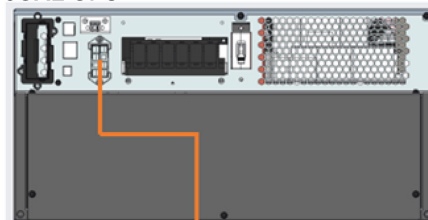

### GXE3- Dettagli di connessione 10 kVA EBC

1. Collegare gli EBC (come mostrato nell'immagine seguente) utilizzando il cavo fornito.
2. Chiudere l'interruttore sull'EBC.

GXE3-6000IRT4UXL UPS

GXE3-EBC192VRT2U-EBC 1

GXE3-EBC192VRT2U-EBC 2

GXE3-EBC192VRT2U-EBC 3

GXE3-EBC192VRT2U-EBC 4

GXE3-10KIRT5UXL UPS

GXE3-EBC240VRT2U-EBC 1

GXE3-EBC240VRT2U-EBC 2

GXE3-EBC240VRT2U-EBC 3

GXE3-EBC240VRT2U-EBC 4