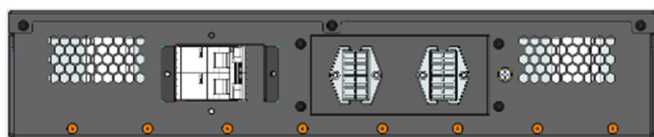

### Installazione a torre

N. elemento	Descrizione
1	Base di appoggio
2	Distanziatori

GXE3-EBC192VRT2U - Vista laterale posteriore

GXE3-EBC240VRT3U - Vista laterale posteriore