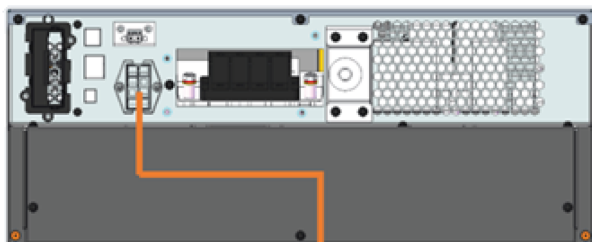

GXE3-6000IRT4UXL UPS