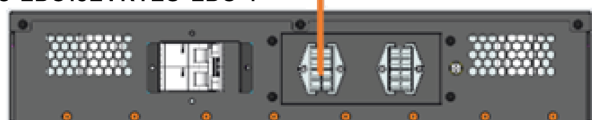

GXE3-EBC192VRT2U-EBC 4