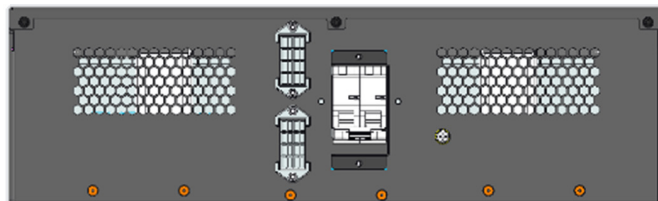

### Installazione a torre

N. elemento	Descrizione
1	Base di appoggio
2	Distanziatori

GXE3-EBC192VRT2U - Vista laterale posteriore

GXE3-EBC240VRT3U - Vista laterale posteriore