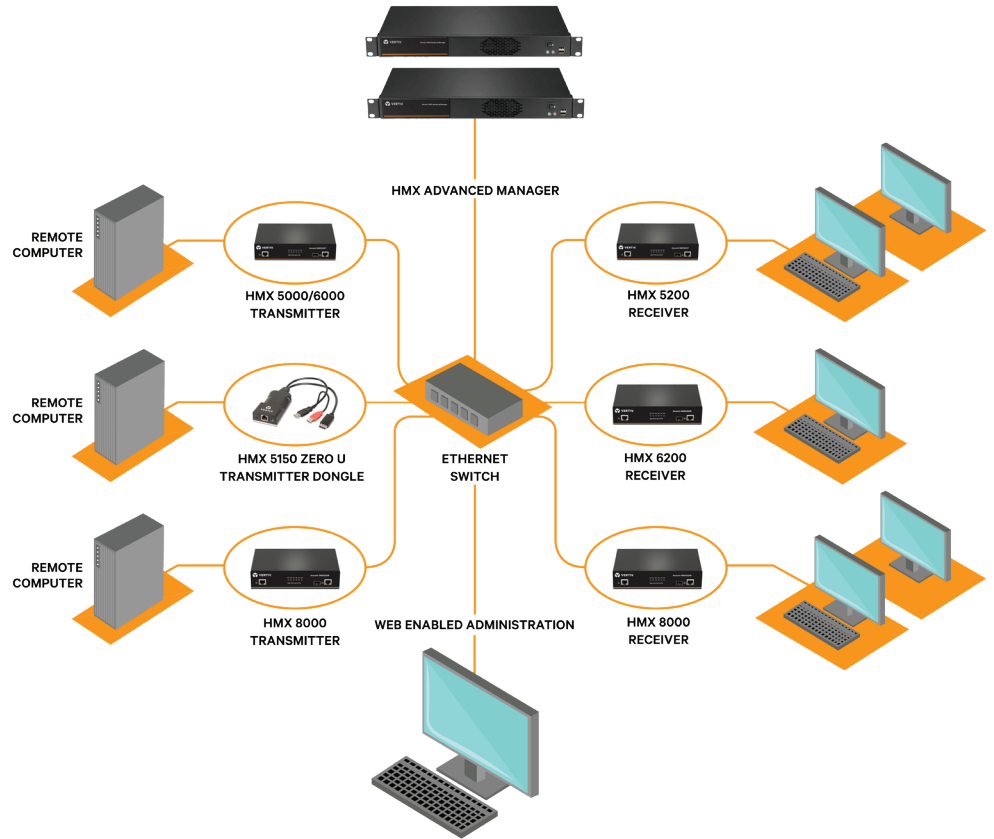

Avocent HMX 5000/6000/8000 IP Tabanlı KVM, hızlı anahtarlama özellikleri ile en yüksek kalitede video sunar. 4K 60Hz'ye kadar çözünürlüğe sahip Avocent HMX yüksek performanslı KVM sistemleri sektörde liderdir.

Avocent HMX serisi, yayıncılık, spor alanları, post prodüksiyonun yanı sıra yüksek çözünürlük ve sıfır gecikme süresi gerektiren diğer birçok endüstri için tercih edilen çözümdür. Dahası, IP tabanlı olduklarından, kritik bilişim donanımını kullanıcı iş istasyonundan uzakta güvenli ve sıcaklık kontrollü bir ortama yerleştirme esnekliği sağlarken bir yandan kusursuz bir masaüstü deneyimi sunmaya devam eder.

Avocent HMX5000, 60 Hz'de **1920 x 1200**'ye varan video çözünürlüğü sağlar ve VGA, DVI-D veya DP için sıfır U verici seçeneği sunar.

Avocent HMX6000, 60 Hz'de **2560 x 1600**'a varan video çözünürlüğü sağlar.

Avocent HMX8000 tek 10 Gb'lik fiber bağlantı üzerinden **4K video** ile birlikte ses ve USB sunar. (İki başlı özelliği için ikinci bir 10 Gb fiber gereklidir).